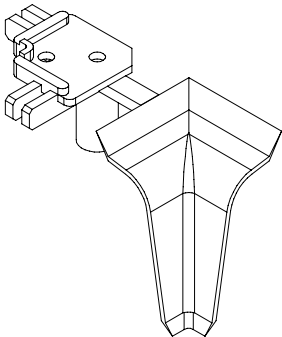

ALZATINE Backsplashes

TA8081

Coppia terminale dx/sx in plastica.
Pair of plastic end caps Rh/Lh.

P

Code	unit	min. order (pair)	qty/box (pair)	Kg/box
TA8081DSxx000	pair	100	100	-

AA82

Angolare interno 90° in plastica.
Plastic 90° internal corner bracket.

P

Code	unit	min. order (No)	qty/box (No)	Kg/box
AA82xx0000000	No	100	100	-

SA83

Angolo esterno 90° in plastica.
Plastic 90° external corner.

P

Code	unit	min. order (No)	qty/box (No)	Kg/box
SA83xx0000000	No	100	100	-