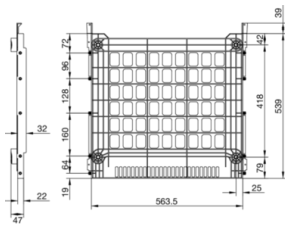

FONDO BASE COLONNA FRIGO Refrigerator cabinet base

879

Base colonna frigo H 45 mm con basi.
 Spine di plastica Ø 10 mm.
 Posizione piedini e spine a misura fissa.
 Paraspigoli.
 Refrigerator cabinet base H. 45 mm with bases.
 Plastic dowels Ø 10 mm.
 Leg and dowel position with fixed position.
 Edge protectors.

Code	L (mm)	min. order (No)	qty/box (No)	Kg/box
879AA1F00.S1	536,5	150	150	225,00

Utilizzabile con tutti i piedini serie:
 For use with all standard supplied legs:

- 270F
- 250F
- 232F
- con P74
- 270F
- 250F
- 232F
- with P74