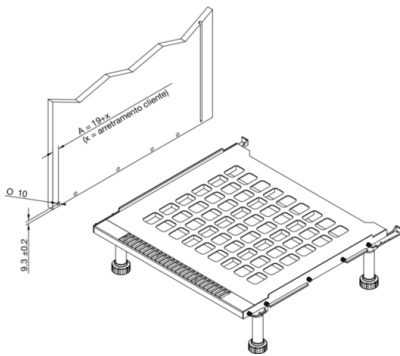

FONDO BASE COLONNA FRIGO Refrigerator cabinet base

879

Base colonna frigo H 45 mm con basi.
 Spine di plastica Ø 10 mm.
 Posizione piedini e spine a misura fissa.
 Paraspigoli.
 Refrigerator cabinet base H. 45 mm with bases.
 Plastic dowels Ø 10 mm.
 Leg and dowel position with fixed position.
 Edge protectors.

Code	L (mm)	min. order (No)	qty/box (No)	Kg/box
879AA1F00.S1	536,5	150	150	225,00

Utilizzabile con tutti i piedini serie:
 For use with all standard supplied legs:

- 270F
- 250F
- 232F
- con P74
- 270F
- 250F
- 232F
- with P74