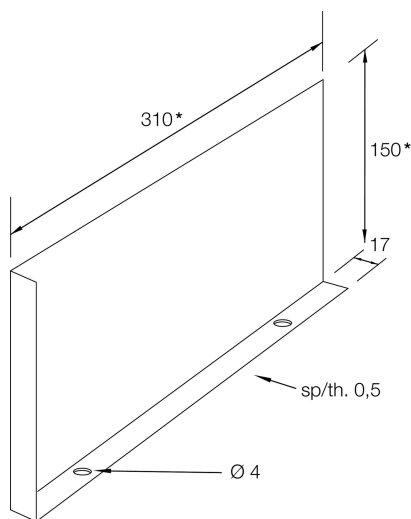

PROTEZIONE FIANCO SOTTO CAPPA Under hood side protector

720

Coppia protezioni fianco sottocappa dx e sx.

Pair of protectors for under hood side trim

Rh/Lh.

* Altre misure a richiesta.

* Other dimensions on request.