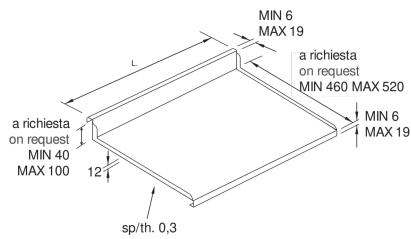

PROTEZIONE PER LAVELLO IN ALLUMINIO Aluminium sink protector

610/AL/LUX

Protezione piatta in alluminio liscio, verniciato lucido.

Alzata posteriore e laterali piegati.

Flat plain or gloss painted aluminium protector.

Rear backsplash and curved sides.

Code	H (mm)	min. order (No)	qty/box (No)	Kg/box
610/AL/LUXxxx	413	100	50	-
610/AL/LUXxxx	463	100	50	-
610/AL/LUXxxx	563	100	50	-
610/AL/LUXxxx	663	100	50	-
610/AL/LUXxxx	763	100	50	-
610/AL/LUXxxx	863	100	50	-
610/AL/LUXxxx	963	100	50	-
610/AL/LUXxxx	1013	100	50	-
610/AL/LUXxxx	1163	100	50	-

Fianchi mobile spessore 16 mm:

Cabinet side panels, 16 mm thick:

- L + 4 mm.

Fianchi mobile spessore 19 mm:

Cabinet side panels, 19 mm thick:

- L - 3 mm.

Altre misure disponibili su richiesta.

Other dimensions available on request.