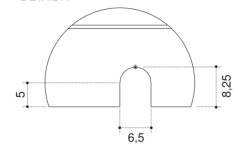

DETTAGLIO A
DETAIL A