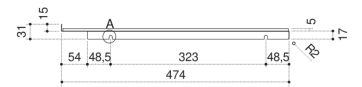

PROTEZIONE PIANO INDUZIONE Protection for induction hob

540/0799

Protezione per piani ad induzione.

Protection for induction hobs.

Code	Min. order (No)	Qty/box (No)	Kg/box
540/0799/01	50	10	-
540/0799/02	50	10	-
540/0799/03	50	10	-
540/0799/04	50	10	-
540/0799/05	50	10	-
540/0799/14	50	10	-
540/0799/21	50	10	-