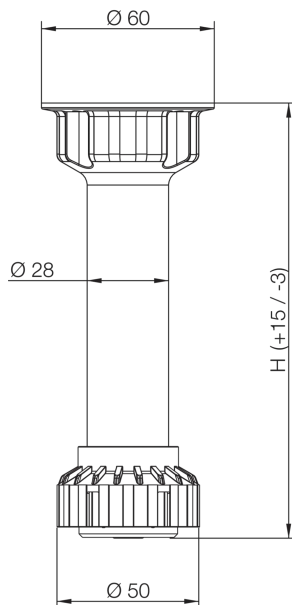

PIEDINI BASE Legs for base cabinet

280 R270

Piedino con base integrata.

Leg with integrated base.

| Code | H (mm) | Min. order (No) | Qty/box (No) | Kg/box |
|--------------------|--------|-----------------|--------------|--------|
| 280R27010SF | 100 | 208 | 208 | 9,54 |
| 280R27012SF | 120 | 180 | 180 | 8,66 |
| 280R27015SF | 150 | 148 | 148 | 7,89 |

Viti utilizzate:

Screws used:

- VPF
- VPKZ
- PR10MA-C28
- PRAF10/10MA

Ganci utilizzati:

Clips used:

- GZR54
- GZR58-01
- GZR58-02
- GZR58-03
- Blink/CF.GZR60-02
- Blink/CF.GZR60-02A
- Blink/CF.GZR60-03