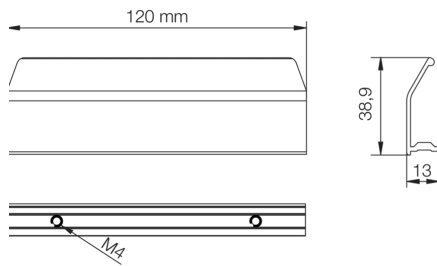

PROFILI ANTE Door profiles**2637**

Maniglia per anta 2636.

Handle for door 2636.

Code	Unit	Min. order (No)	Qty/box (No)	Kg/box
R2637xxx.001	No	-	-	-