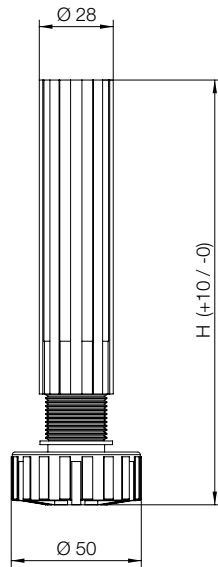

## PIEDINI CONICI Conical legs

### 250F R52

Piedino conico con escursione max 3 cm.  
Conical leg with range max. 3 cm.

Code	H (mm)	min. order (No)	qty/box (No)	Kg/box
250FR5208SF	80-110	350	350	10,85
250FR5210SF	100-130	340	340	12,60
250FR5211SF	110-140	320	320	12,10
250FR5212SF	120-150	300	300	12,00
250FR5213SF	130-160	280	280	10,00
250FR5214SF	140-170	280	280	10,50
250FR5215SF	150-180	240	240	12,00
250FR5216SF	160-190	240	240	12,00
250FR5217SF	170-200	200	200	13,20