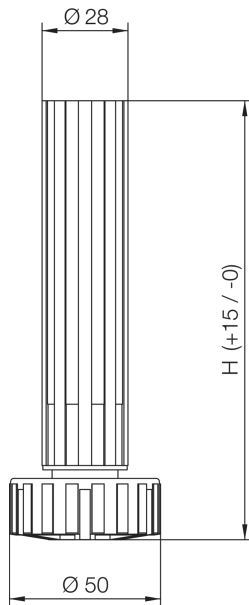

**PIEDINI CONICI** Conical legs

**250F R50**

Piedino conico.  
Conical leg.

Code	H (mm)	min. order (No)	qty/box (No)	Kg/box
<b>250FR5008SF</b>	80	450	450	13,95
<b>250FR5010SF</b>	100	350	350	12,60
<b>250FR5011SF</b>	110	320	320	12,16
<b>250FR5012SF</b>	120	300	300	12,00
<b>250FR5013SF</b>	130	280	280	11,76
<b>250FR5014SF</b>	140	260	260	11,44
<b>250FR5015SF</b>	150	240	240	11,00
<b>250FR5016SF</b>	160	240	240	12,00
<b>250FR5017SF</b>	170	200	200	11,00

Basi utilizzate:

Bases used:

- RB74S + P74SF
- RB84 + P74SF
- RBA76S
- RBA85-01 + P74SF
- RBA85-02 + P74SF
- RBA85-05 + P74SF
- RB74S + P74SF
- RB84 + P74SF
- RBA85 + P74SF
- RBA76S

Ganci utilizzati:

Clips used:

- GZR54
- GZR58-01
- GZR58-02
- GZR58-03
- Blink/CF.GZR60-02
- Blink/CF.GZR60-02A
- Blink/CF.GZR60-03
- GZR54
- GZR58
- GZR60

Base colonna frigo:

Refrigerator column

base:

- 877
- T6567
- 879
- 881
- 877
- T6567
- 879
- 881