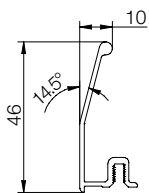

ACCESSORI PROFILI ANTINE Door profile accessories

2469

Maniglia.
Handle.

Code	unit	min. order (No)	qty/box (No)	Kg/box
2469xxx.xxxx	No	-	-	-

Si abbina con anta: 2449.
For use with door: 2449.

2477

Maniglia.
Handle.

Code	unit	min. order (No)	qty/box (No)	Kg/box
2477xxx.xxxx	No	-	-	-

Si abbina con anta: 2476.
For use with door: 2476.

2497

Maniglia.
Handle.

Code	unit	min. order (No)	qty/box (No)	Kg/box
2497xxx.xxxx	No	-	-	-

Si abbina con anta: 2493.
For use with door: 2493.

2466

Maniglia.
Handle.

Code	unit	min. order (No)	qty/box (No)	Kg/box
2466xxx.xxxx	No	-	-	-

Si abbina con anta: 2465.
For use with door: 2465.