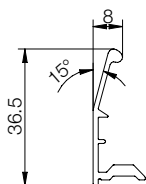

Code	unit	min. order (No)	qty/box (No)	Kg/box
2477xxx.xxxx	No	-	-	-

Si abbina con anta: 2476.
For use with door: 2476.

2497

Maniglia.
Handle.

Code	unit	min. order (No)	qty/box (No)	Kg/box
2497xxx.xxxx	No	-	-	-

Si abbina con anta: 2493.
For use with door: 2493.

2466

Maniglia.
Handle.

Code	unit	min. order (No)	qty/box (No)	Kg/box
2466xxx.xxxx	No	-	-	-

Si abbina con anta: 2465.
For use with door: 2465.