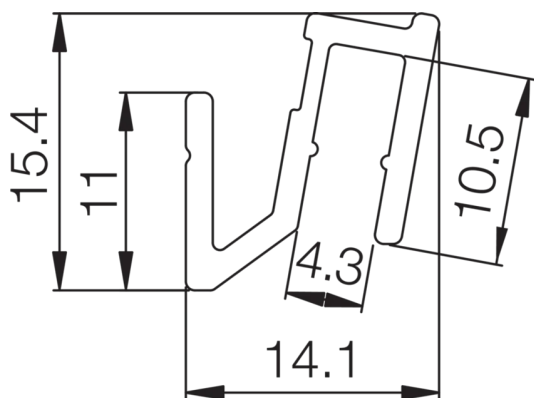

**PROFILI GOLA ORIZZONTALI** Horizontal Gola profiles

**6055**

Profilo porta led per gole orizzontali.  
Led support profile for horizontal gola.

Code	L (mm)	min. order (Mt)	qty/box (No)	Kg/box
<b>R605550CL41</b>				
<b>R605585CL41</b>				
<b>R605550CL41B</b>	4100	82	20	15
<b>R605585CL41B</b>				

Applicabile ai profili gola:

To be used with the following gola profiles:

- 8006
- 8030
- 8007
- 8070
- 8006
- 8030
- 8007
- 8070