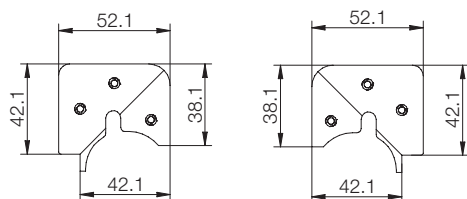

### 2000SQZ31/32

Squadretta in acciaio zincato per giunzione destra e sinistra.  
Zinc-plated steel joint plate for joint Rh and Lh.

Code	unit	min. order (nr)	qty/box (nr)	Kg/box
2000SQZ31 DX	NR	1000	1000	29,00
2000SQZ32 SX	NR	1000	1000	29,00

### 2000SQZ41/42

Squadretta in acciaio zincato per giunzione destra e sinistra.  
Zinc-plated steel joint plate for joint Rh and Lh.

Code	unit	min. order (nr)	qty/box (nr)	Kg/box
2000SQZ41 DX	NR	1000	1000	37,00
2000SQZ42 SX	NR	1000	1000	37,00

### 2001SQ1Z/2Z

Squadretta in acciaio zincato per giunzione destra e sinistra.  
Zinc-plated steel joint plate for joint Rh and Lh.

Code	unit	min. order (nr)	qty/box (nr)	Kg/box
2001SQ1Z DX	NR	1000	1000	19,00
2001SQ2Z SX	NR	1000	1000	19,00