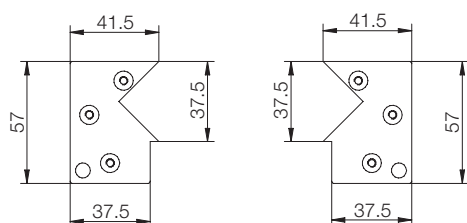

### 2000SQZ31/32

Squadretta in acciaio zincato per giunzione destra e sinistra.  
Zinc-plated steel joint plate for joint Rh and Lh.

Code	unit	min. order (nr)	qty/box (nr)	Kg/box
2000SQZ31 DX	NR	1000	1000	29,00
2000SQZ32 SX	NR	1000	1000	29,00

### 2000SQZ41/42

Squadretta in acciaio zincato per giunzione destra e sinistra.  
Zinc-plated steel joint plate for joint Rh and Lh.

Code	unit	min. order (nr)	qty/box (nr)	Kg/box
2000SQZ41 DX	NR	1000	1000	37,00
2000SQZ42 SX	NR	1000	1000	37,00

### 2001SQ1Z/2Z

Squadretta in acciaio zincato per giunzione destra e sinistra.  
Zinc-plated steel joint plate for joint Rh and Lh.

Code	unit	min. order (nr)	qty/box (nr)	Kg/box
2001SQ1Z DX	NR	1000	1000	19,00
2001SQ2Z SX	NR	1000	1000	19,00