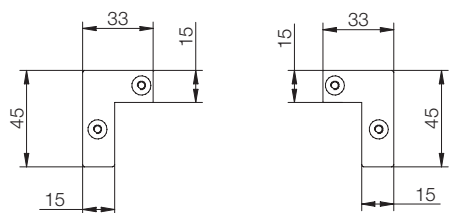

### 2000SQZ31/32

Squadretta in acciaio zincato per giunzione destra e sinistra.  
Zinc-plated steel joint plate for joint Rh and Lh.

Code	unit	min. order (nr)	qty/box (nr)	Kg/box
2000SQZ31 DX	NR	1000	1000	29,00
2000SQZ32 SX	NR	1000	1000	29,00

### 2000SQZ41/42

Squadretta in acciaio zincato per giunzione destra e sinistra.  
Zinc-plated steel joint plate for joint Rh and Lh.

Code	unit	min. order (nr)	qty/box (nr)	Kg/box
2000SQZ41 DX	NR	1000	1000	37,00
2000SQZ42 SX	NR	1000	1000	37,00

### 2001SQ1Z/2Z

Squadretta in acciaio zincato per giunzione destra e sinistra.  
Zinc-plated steel joint plate for joint Rh and Lh.

Code	unit	min. order (nr)	qty/box (nr)	Kg/box
2001SQ1Z DX	NR	1000	1000	19,00
2001SQ2Z SX	NR	1000	1000	19,00