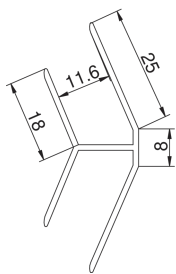

ZOCCOLI IN ALLUMINIO Aluminium plinths

1400

Angolare a 135° interno/esterno.

135° internal/external corner bracket.

Code	H (mm)	min. order (No)	qty/box (No)	Kg/box
1400-55xxxSF	60	100	-	-
1400-75xxxSF	80	100	-	-
1400-95xxxSF	100	100	-	-
1400-105xxxSF	110	100	-	-
1400-115xxxSF	120	100	-	-
1400-125xxxSF	130	100	-	-
1400-135xxxSF	140	100	-	-
1400-145xxxSF	150	100	-	-
1400-175xxxSF	180	100	-	-
1400-245xxxSF	250	100	-	-
1400-65xxxSF	70	100	-	-