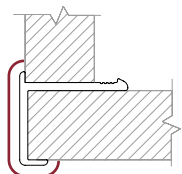

### K1359P

Angolare 90° in alluminio + clip di fissaggio tipo 1.  
Taglio 90°.  
90° aluminium corner bracket + fixing clip mod.1.  
90° edge.

Code	H (mm)	min. order (No)	qty/box (No)	Kg/box
K1359P-077-xxxSF	80	100	-	-
K1359P-097-xxxSF	100	100	-	-
K1359P-107-xxxSF	110	100	-	-
K1359P-117-xxxSF	120	100	-	-
K1359P-127-xxxSF	130	100	-	-
K1359P-137-xxxSF	140	100	-	-
K1359P-147-xxxSF	150	100	-	-
K1359P-167-xxxSF	170	100	-	-
K1359P-177-xxxSF	180	100	-	-

### 1359

Angolare 90° in alluminio.  
Taglio 90°.  
90° aluminium corner bracket.  
90° edge.

Code	H (mm)	min. order (No)	qty/box (No)	Kg/box
1359-077xxxSF	80	100	-	-
1359-097xxxSF	100	100	-	-
1359-107xxxSF	110	100	-	-
1359-117xxxSF	120	100	-	-
1359-127xxxSF	130	100	-	-
1359-137xxxSF	140	1000	-	-
1359-147xxxSF	150	100	-	-
1359-167xxxSF	170	100	-	-
1359-177xxxSF	180	100	-	-