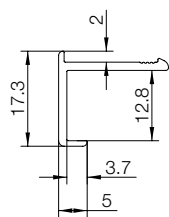

### K1359P

Angolare 90° in alluminio + clip di fissaggio tipo 1.  
Taglio 90°.  
90° aluminium corner bracket + fixing clip mod.1.  
90° edge.

Code	H (mm)	min. order (No)	qty/box (No)	Kg/box
K1359P-077-xxxSF	80	100	-	-
K1359P-097-xxxSF	100	100	-	-
K1359P-107-xxxSF	110	100	-	-
K1359P-117-xxxSF	120	100	-	-
K1359P-127-xxxSF	130	100	-	-
K1359P-137-xxxSF	140	100	-	-
K1359P-147-xxxSF	150	100	-	-
K1359P-167-xxxSF	170	100	-	-
K1359P-177-xxxSF	180	100	-	-

### 1359

Angolare 90° in alluminio.  
Taglio 90°.  
90° aluminium corner bracket.  
90° edge.

Code	H (mm)	min. order (No)	qty/box (No)	Kg/box
1359-077xxxSF	80	100	-	-
1359-097xxxSF	100	100	-	-
1359-107xxxSF	110	100	-	-
1359-117xxxSF	120	100	-	-
1359-127xxxSF	130	100	-	-
1359-137xxxSF	140	1000	-	-
1359-147xxxSF	150	100	-	-
1359-167xxxSF	170	100	-	-
1359-177xxxSF	180	100	-	-

### CSP0239P-07SF

Clip di fissaggio in plastica per art. 1359 e 1360.  
Tipo 1.  
Plastic fixing clip for 1359 and 1360.  
Type 1

Code	unit	min. order (pair)	qty/box (pair)	Kg/box
CSP0239P-07SF	pair	100	-	-