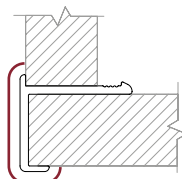

### K1359P

Angolare 90° in alluminio + clip di fissaggio tipo 1.  
Taglio 90°.  
90° aluminium corner bracket + fixing clip mod.1.  
90° edge.

Code	H (mm)	min. order (No)	qty/box (No)	Kg/box
K1359P-077-xxxSF	80	100	-	-
K1359P-097-xxxSF	100	100	-	-
K1359P-107-xxxSF	110	100	-	-
K1359P-117-xxxSF	120	100	-	-
K1359P-127-xxxSF	130	100	-	-
K1359P-137-xxxSF	140	100	-	-
K1359P-147-xxxSF	150	100	-	-
K1359P-167-xxxSF	170	100	-	-
K1359P-177-xxxSF	180	100	-	-

### 1359

Angolare 90° in alluminio.  
Taglio 90°.  
90° aluminium corner bracket.  
90° edge.

Code	H (mm)	min. order (No)	qty/box (No)	Kg/box
1359-077xxxSF	80	100	-	-
1359-097xxxSF	100	100	-	-
1359-107xxxSF	110	100	-	-
1359-117xxxSF	120	100	-	-
1359-127xxxSF	130	100	-	-
1359-137xxxSF	140	1000	-	-
1359-147xxxSF	150	100	-	-
1359-167xxxSF	170	100	-	-
1359-177xxxSF	180	100	-	-