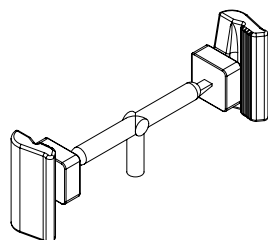

### K1359P

Angolare 90° in alluminio + clip di fissaggio tipo 1.  
Taglio 90°.  
90° aluminium corner bracket + fixing clip mod.1.  
90° edge.

Code	H (mm)	min. order (No)	qty/box (No)	Kg/box
K1359P-077-xxxSF	80	100	-	-
K1359P-097-xxxSF	100	100	-	-
K1359P-107-xxxSF	110	100	-	-
K1359P-117-xxxSF	120	100	-	-
K1359P-127-xxxSF	130	100	-	-
K1359P-137-xxxSF	140	100	-	-
K1359P-147-xxxSF	150	100	-	-
K1359P-167-xxxSF	170	100	-	-
K1359P-177-xxxSF	180	100	-	-

### 1359

Angolare 90° in alluminio.  
Taglio 90°.  
90° aluminium corner bracket.  
90° edge.

Code	H (mm)	min. order (No)	qty/box (No)	Kg/box
1359-077xxxSF	80	100	-	-
1359-097xxxSF	100	100	-	-
1359-107xxxSF	110	100	-	-
1359-117xxxSF	120	100	-	-
1359-127xxxSF	130	100	-	-
1359-137xxxSF	140	1000	-	-
1359-147xxxSF	150	100	-	-
1359-167xxxSF	170	100	-	-
1359-177xxxSF	180	100	-	-

### CSP0239P-07SF

Clip di fissaggio in plastica per art. 1359 e 1360.  
Tipo 1.  
Plastic fixing clip for 1359 and 1360.  
Type 1

Code	unit	min. order (pair)	qty/box (pair)	Kg/box
CSP0239P-07SF	pair	100	-	-