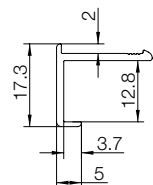

### K1359P

Angolare 90° in alluminio + clip di fissaggio tipo 1.  
Taglio 90°.  
90° aluminium corner bracket + fixing clip mod.1.  
90° edge.

Code	H (mm)	min. order (No)	qty/box (No)	Kg/box
K1359P-077-xxxSF	80	100	-	-
K1359P-097-xxxSF	100	100	-	-
K1359P-107-xxxSF	110	100	-	-
K1359P-117-xxxSF	120	100	-	-
K1359P-127-xxxSF	130	100	-	-
K1359P-137-xxxSF	140	100	-	-
K1359P-147-xxxSF	150	100	-	-
K1359P-167-xxxSF	170	100	-	-
K1359P-177-xxxSF	180	100	-	-

### 1359

Angolare 90° in alluminio.  
Taglio 90°.  
90° aluminium corner bracket.  
90° edge.

Code	H (mm)	min. order (No)	qty/box (No)	Kg/box
1359-077xxxSF	80	100	-	-
1359-097xxxSF	100	100	-	-
1359-107xxxSF	110	100	-	-
1359-117xxxSF	120	100	-	-
1359-127xxxSF	130	100	-	-
1359-137xxxSF	140	1000	-	-
1359-147xxxSF	150	100	-	-
1359-167xxxSF	170	100	-	-
1359-177xxxSF	180	100	-	-