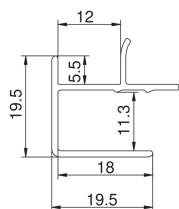

ZOCCOLI IN ALLUMINIO Aluminium plinths

1353

Angolare a 90°.

90° corner bracket.

Code	H (mm)	min. order (No)	qty/box (No)	Kg/box
1353xxx/SF22	60	100	-	-
1353xxx/SF24	80	100	-	-
1353xxx/SF01	100	100	-	-
1353xxx/SF02	110	100	-	-
1353xxx/SF03	120	100	-	-
1353xxx/SF04	130	100	-	-
1353xxx/SF05	140	100	-	-
1353xxx/SF06	150	100	-	-
1353xxx/SF09	180	100	-	-
1353xxx/SF29	250	100	-	-
1353xxx/SF25	70	100	-	-